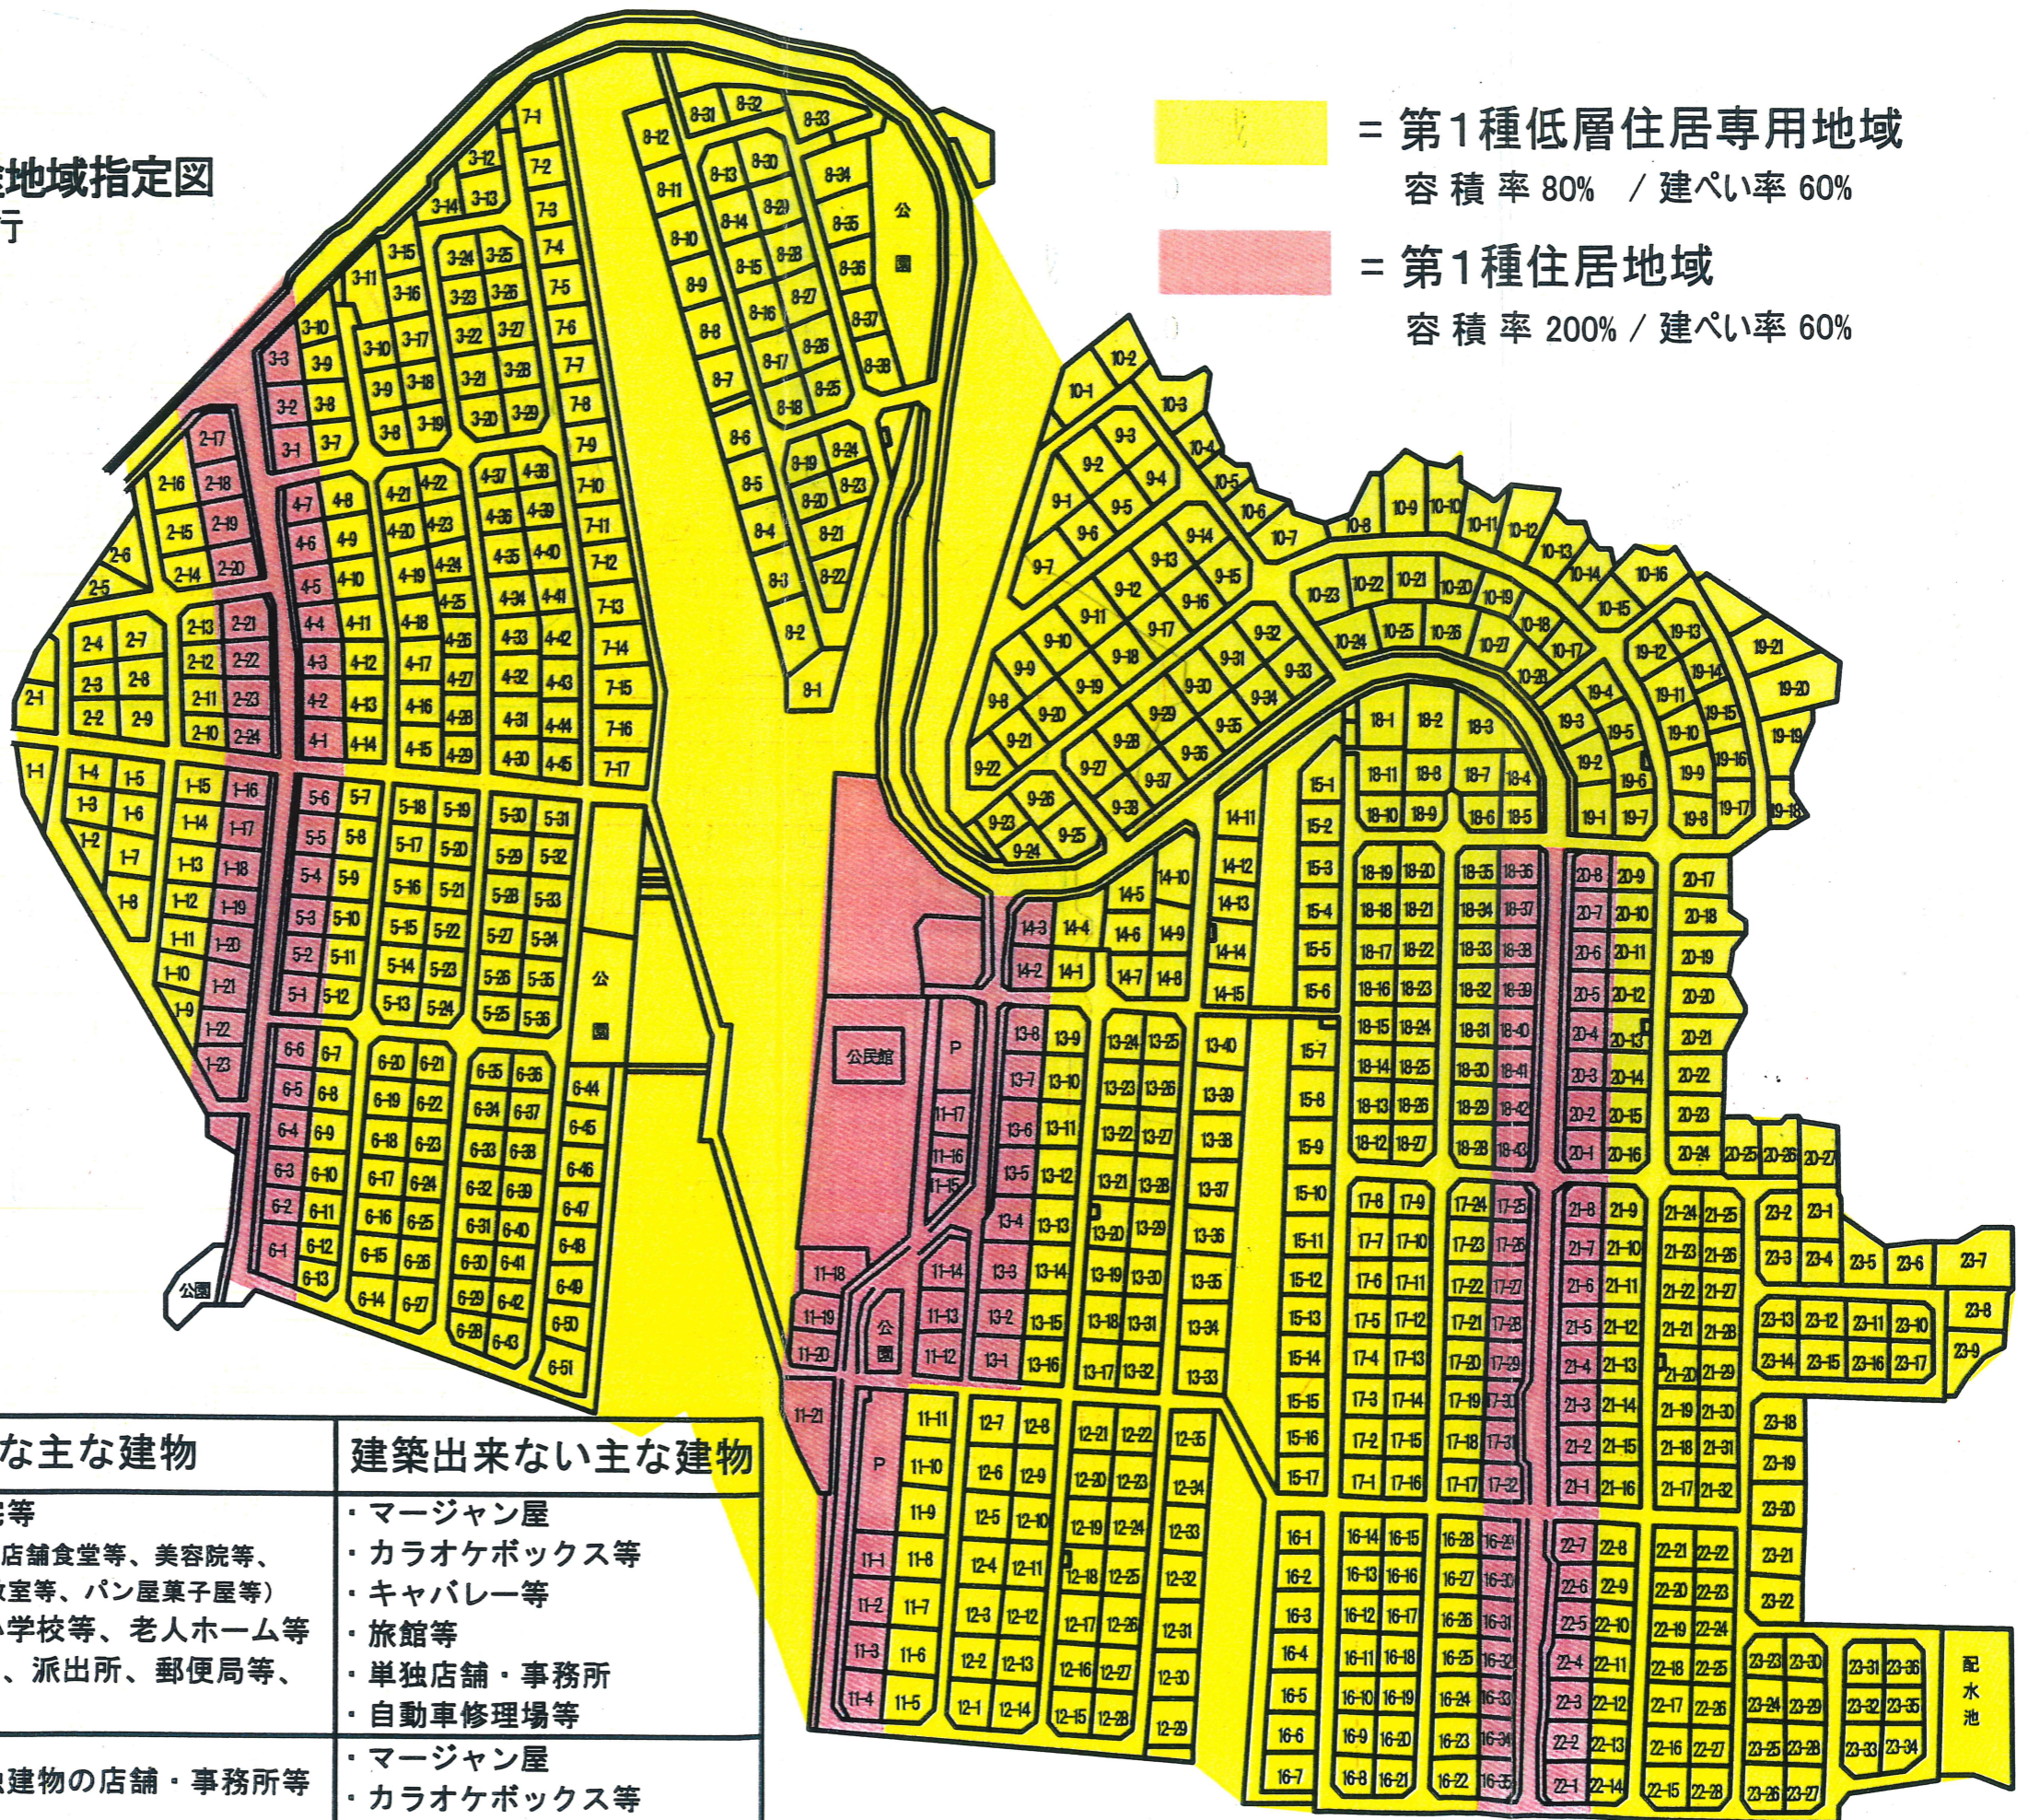

はせくら台団地用途地域指定図
平成15年6月11日 施行

地域名	建築可能な主な建物	建築出来ない主な建物
第1種低層住居専用地域	<ul style="list-style-type: none"> 専用住宅・共同住宅等 兼用住宅注*(事務所、店舗食堂等、美容院等、コンビニ、学習塾華道教室等、パン屋菓子屋等) 保育所、幼稚園、小学校等、老人ホーム等 診療所(各種開業医)、派出所、郵便局等、民間託児所 	<ul style="list-style-type: none"> マージャン屋 カラオケボックス等 キャバレー等 旅館等 単独店舗・事務所 自動車修理場等
第1種住居地域	<ul style="list-style-type: none"> 上記の他、各種単独建物の店舗・事務所等 旅館等 	<ul style="list-style-type: none"> マージャン屋 カラオケボックス等 キャバレー等

注* 延べ面積1/2以上を住居の用に供し、かつ住居以外の面積の合計が50㎡